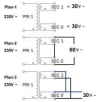

Ringkerntrafo 30V Trafo 2x30V 80VA 90x38mm oder 60VAC

34,95 € *

* Preise inkl. gesetzlicher MwSt. zzgl. Versandkosten

Marke: Talema

Bestell-Nr.: 43-890-00750

Trafo Ringkern 80VA 2x 30V 2x1,33A In: 230V 90x38mm 30VAC Ringkerntrafo 2x 30V Trafo oder 1x 60VAC Leistung Belastbarkeit 80VA
Verwendung unter anderem auch 2x 30VAC oder 1x 30VAC oder 1x 60V Trafo Beschaltbar auf 2x30V je 1,33A oder 1x30V mit 2,66A oder auch auf 1x 60V 1,33A

30VAC Trafo 80VA Ringkerntrafo 2x 30V oder 1x 60VAC

- Leistung Belastbarkeit 80VA
- Eingangsspannung: 230VAC (220-240VAC)
- Ausgangsspannung 2 x 30V AC je 1,33A
- **Verwendung unter anderem auch 2x 30VAC oder 1x 30VAC oder 1x 60V Trafo**
- **Beschaltbar auf 2x30V je 1,33A oder 1x30V mit 2,66A oder auch auf 1x 60V 1,33A**
- Eingang: Schwarz-Schwarz
- Ausgang-1: Rot - Gelb
- Ausgang-2: Blau - Grün

- Abmessungen Durchmesser: 90..92mm

- Höhe: 36..38mm

- Gewicht: 1kg

- Galvanisch getrennt

- Eingang: 230Vac 50Hz
- Lieferung inkl. Befestigungssatz

- 1xMetallscheibe als Druckplatte, 2xGummiringe zur Isolation